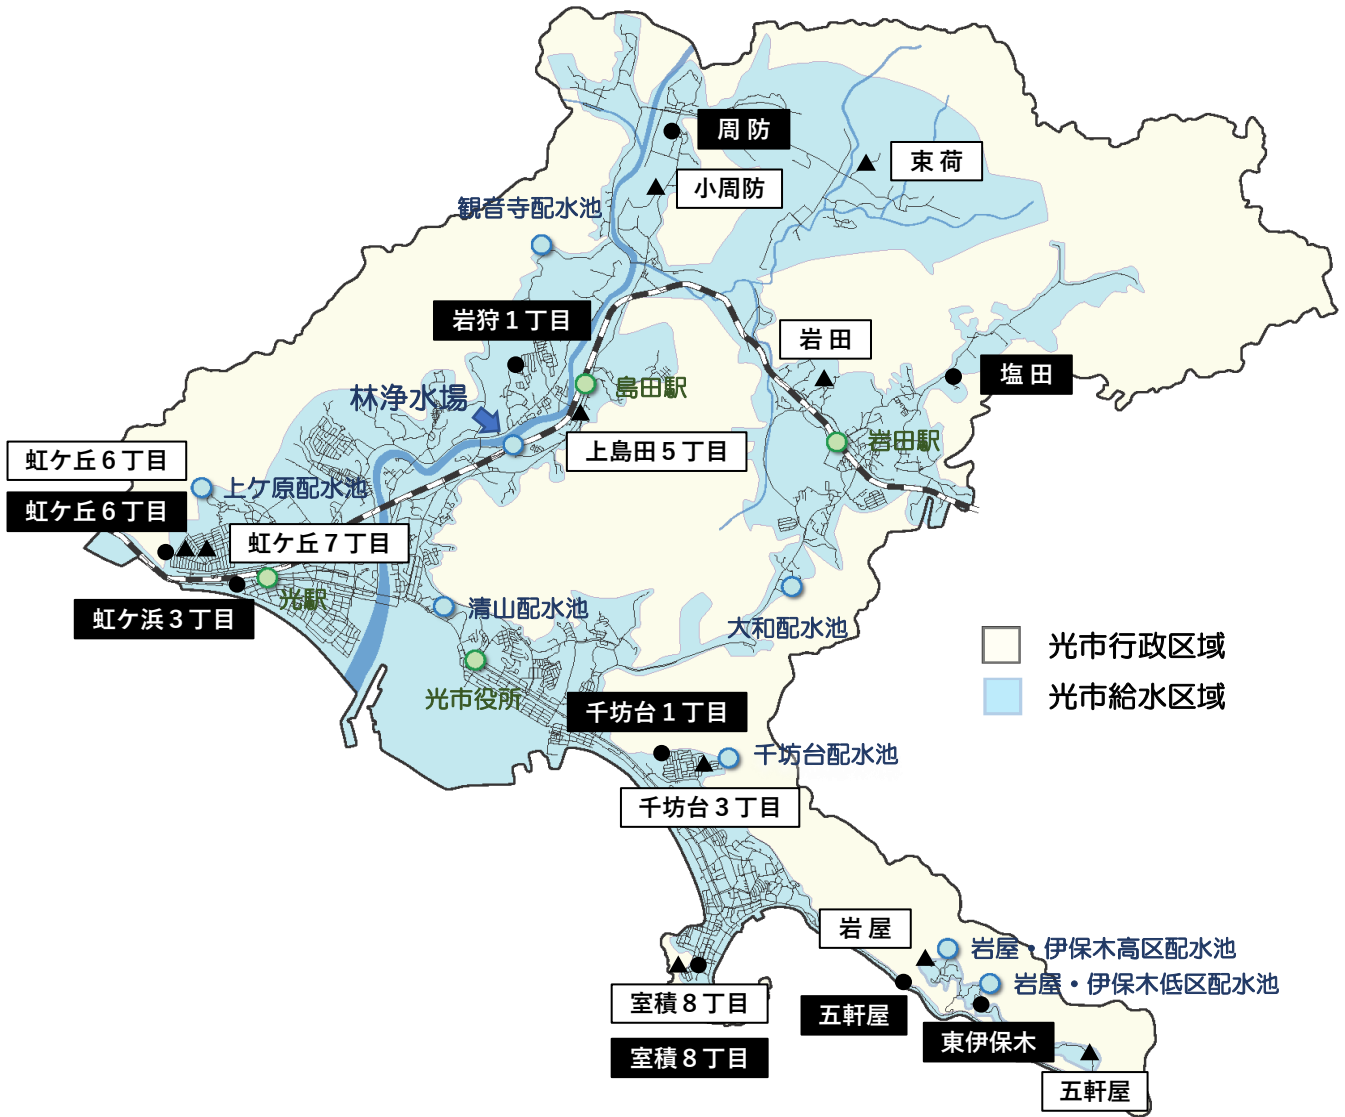

# 光市水質検査地点

## 凡例

## 牛島飲料水供給施設